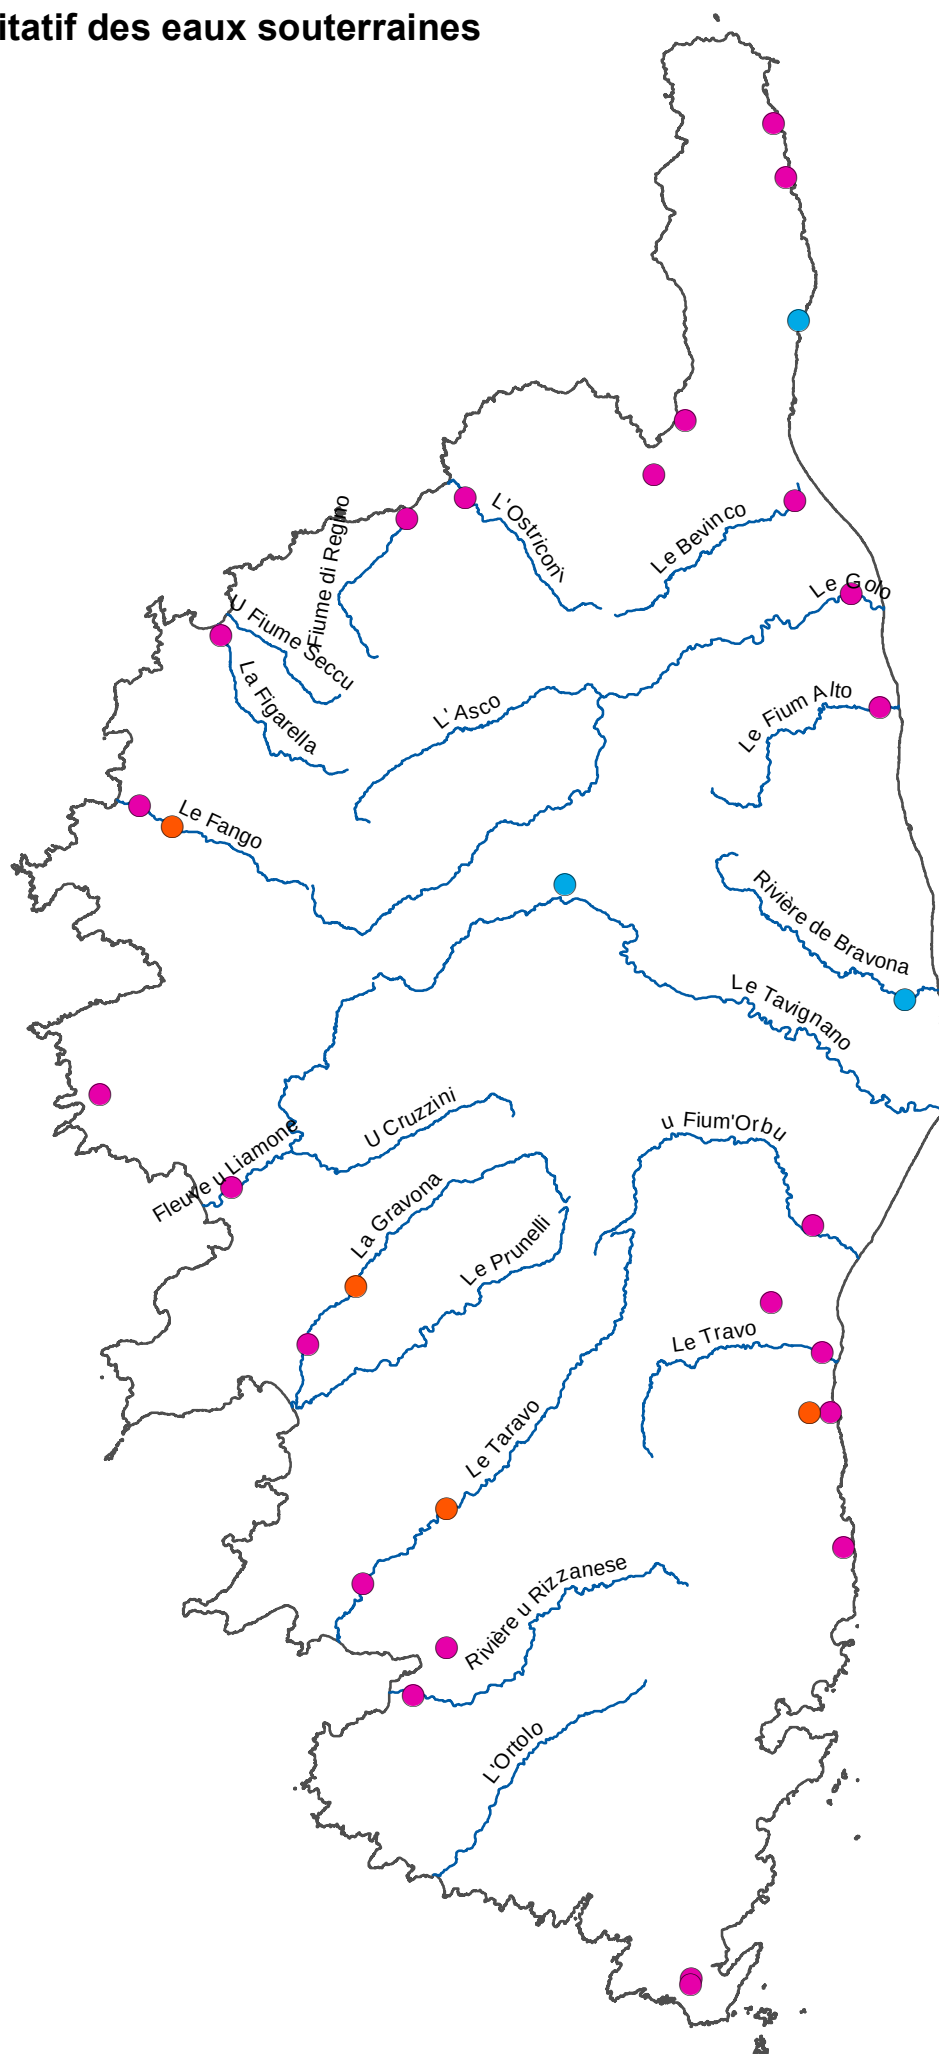

Réseau de contrôle de surveillance de l'état quantitatif des eaux souterraines

Légende

- Forage
- Source
- Station de jaugeage